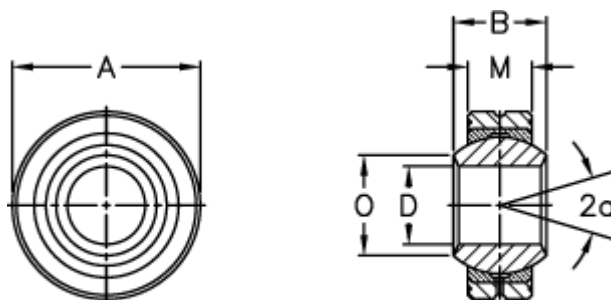

Varenummer: 03401030
Beskrivelse: Fluro Ledleje GLXS 30

Mål

Str. 3-4 uden smørerille

A	= 66	Tilladelige o/min = 370
a (grader)	= 17	Vægt = 540
B	= 37	
D	= 30	
Dynamisk belastning C (kN)	= 64	
M	= 25	
O	= 34.8	
Statisk belastning C0 (kN)	= 381	